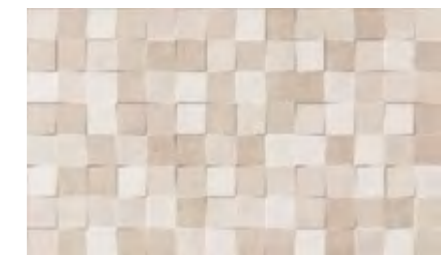

**FORMATOS · SIZES**  
33x55cm · 13"x21.7"

VITA BLANCO  
33X55 CM

HAW200

VITA GREY  
33X55 CM

HAW200

VITA ARENA  
33X55 CM

HAW200

VITA KUBIC GREY MIX  
33X55 CM

HAW205

VITA KUBIC ARENA MIX  
33X55 CM

HAW205

**PAVIMENTO SUGERIDO | RECOMMENDED FLOOR TILE**

CORTALS. PORC.	PG. 133	45x45	GRIS	
STOCKHOLM. GRES.	PG. 267	45x45	GRIS	

**VITA**

REVESTIMIENTO PASTA ROJA · RED BODY WALL TILES