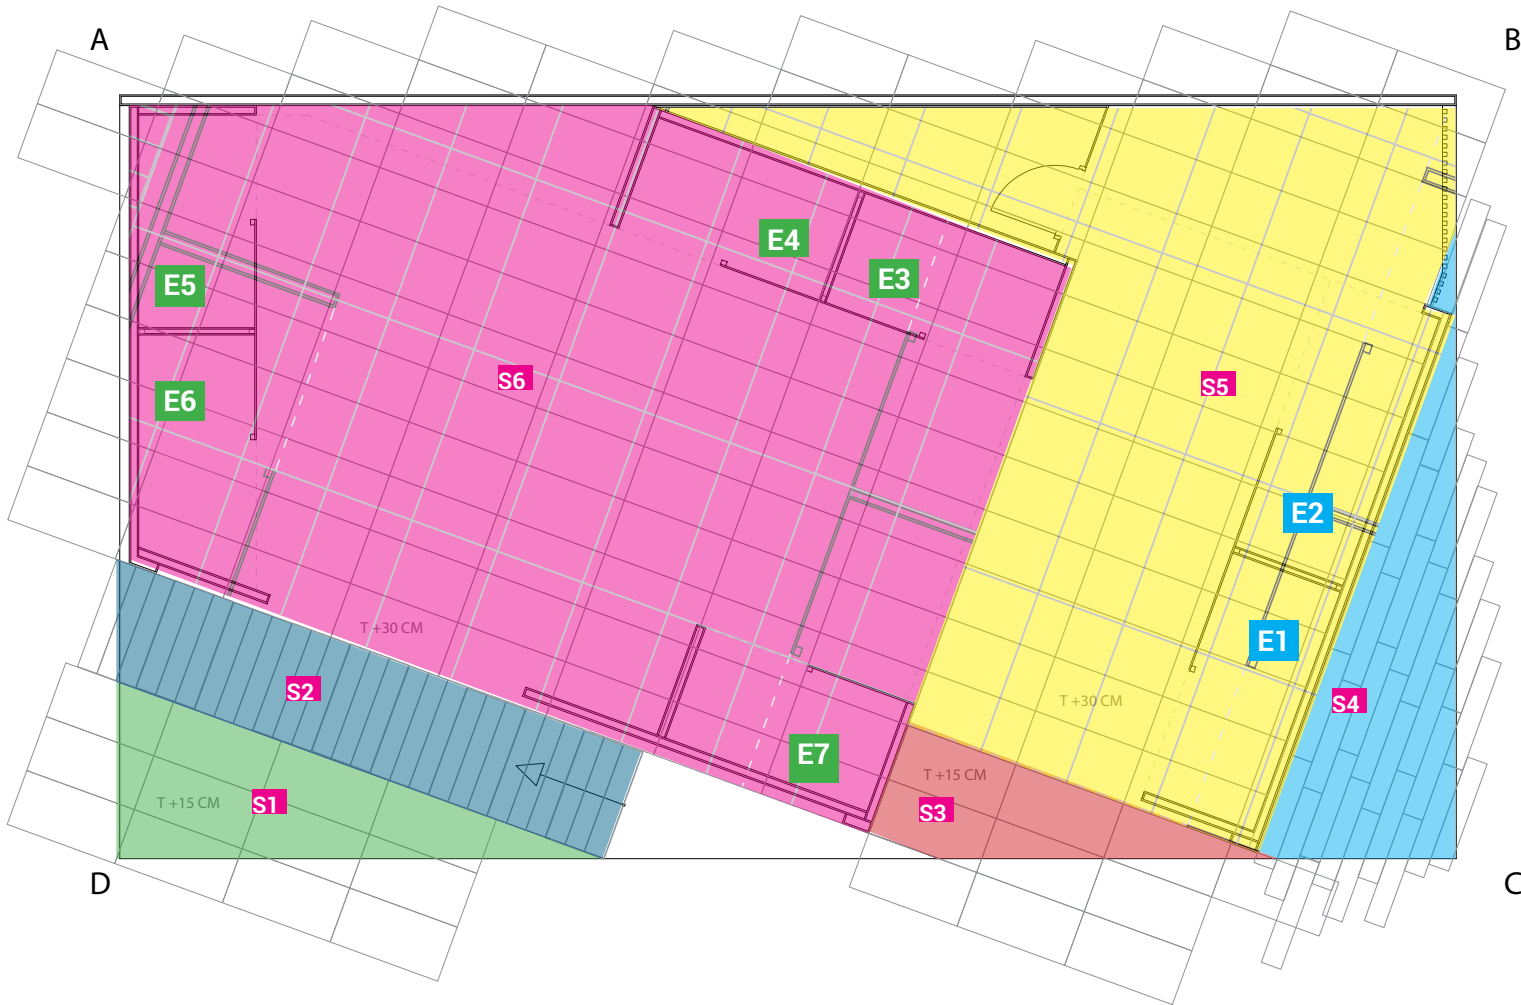

# Detalle chapados suelo y numeración expositores

Floor tiles and exhibitors numbers

- S1** Chicago Grafito antislip 60x120. 11 piezas aprox. Junta 122
- S2** Valentino IO Blanco 22.5x119.5 Rect. 27 pzas. Junta 111
- S3** Madox IO Blanco 60x120. 6 piezas Junta 100

*\* Las cantidades marcadas son las mínimas necesarias*

- S4** Valentino IO Natural 22.5X119.5 Rect. 31 pzas Junta similar a pieza
- S5** Madox IO Gris 60x120. 63 piezas aprox. Junta 111
- S6** Barbados white pulido 60x120. 88 piezas aprox. Junta 100

## Detalle paneles expositor

Exhibitors Boards detail

E1  
GRANDES FORMATOS  
XL-SIZES

1	120x120 Desert Pul Marfil
2	120x120 Oxo Gris
3	120x120 Palatina Pulido
4	120X120 PALATINA MATE
5	120X120 MADOX BLANCO
6	120X120 MADOX GRIS
7	60x120 Desert Pul Marfil
8	60x120 Nebula CREMA/PERLA
9	60X120 Oxo Blanco/Gris
10	60x120 Barbados White pulido
11	60x120 Blanco
12	60x120 Lotus WHITE PULIDO
13	60x120 Secret PULIDO SILVER/ GREIGE
14	60x120 Secret MATE SILVER/ GREIGE
15	60x120 Palatina Mate 60x120
16	60x120 Kyrian

E6  
30x90 RECTIFICADO  
30x90 RECTIFIED

1	30X90 EVEREST WHITE + RELIEVE EDGE
2	30X90 EVEREST SAND + RELIEVE EDGE
3	30X90 EVEREST PERLA + RELIEVE EDGE
4	30X90 EVEREST GREY + RELIEVE EDGE
5	30X90 TEXEL BLANCO
6	30X90 TEXEL GRIS
7	30X90 TEXEL ARENA
8	30x90 negro future
9	30X90 KALOS
10	30X90 MADOX
11	30X90 OXO + GIGA
12	30X90 OXO +DECOR DUNAS
13	30X90 DESERT
14	30X90 PALATINA
15	30X90 QUARZ
16	30X90 NIVAL