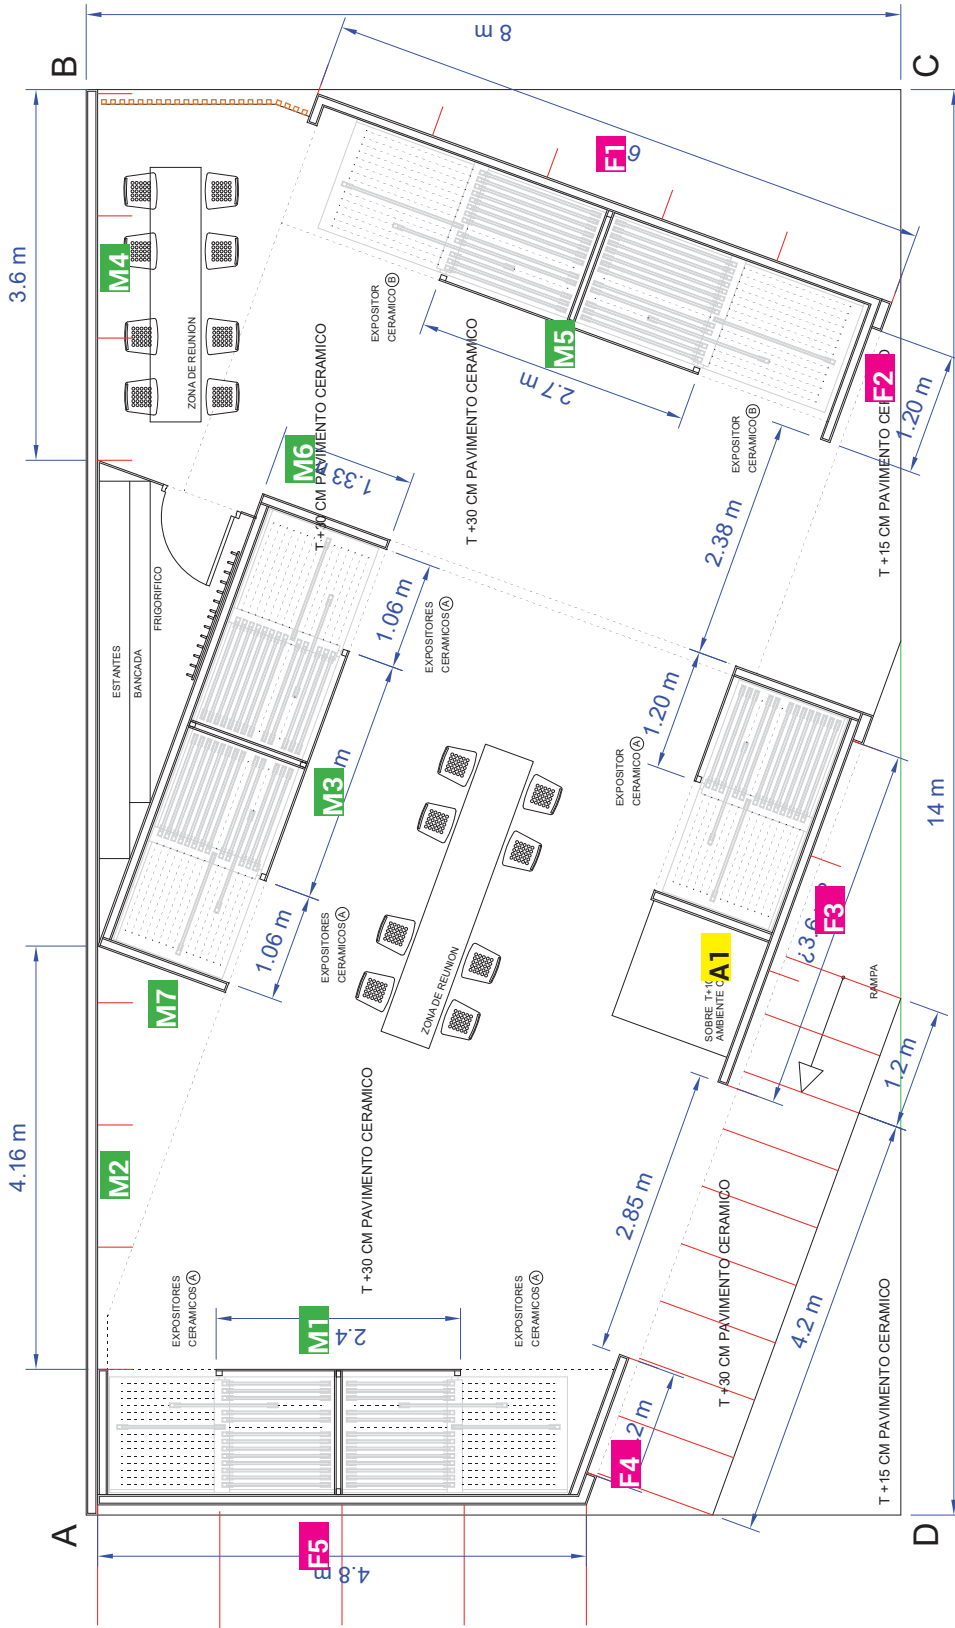

FACHADAS

- **F1** KYRIAN BLACK 60x120.
- **F2** PALATINA PULIDO 120x120.
- **F3** OXO GRIS 120x120.
- **F4** OXO BLANCO 120x120.
- **F5** LOTUS WHITE 60x120.

MURALES

- **M1** NEBULA CREMA 60x120.
- **M2** ORIGIN + YOSEMITE 60x60 / 15.3X58.9
- **M3** TIZIANO 60x60.
- **M4** MANDAL BEIGE 60x120.
- **M5** NAMUR IO BLANCO/NATURAL/ROBLE/CAOBA 22.5X119.5
- **M6** TEXEL RELIEVE BLANCO/ GRIS 30X90
- **M7** ORIGIN CALIZA / SAND 60X60

AMBIENTE

- **A1** SECRET SILVER 60x120.