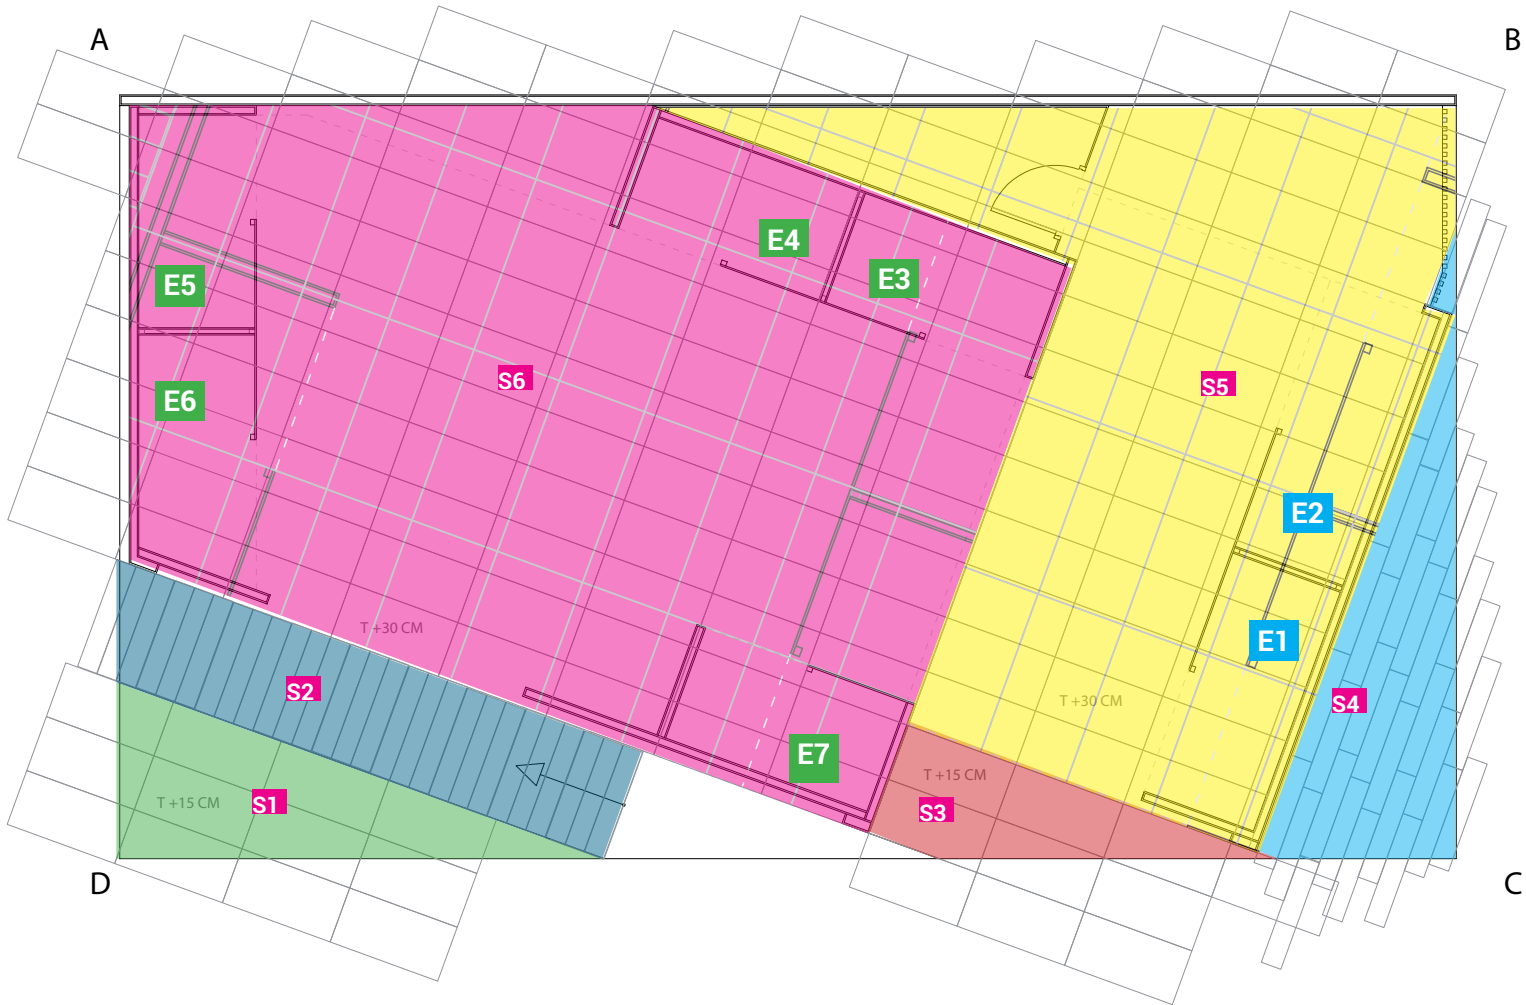

# Detalle chapados suelo y numeración expositores

Floor tiles and exhibitors numbers

- S1** Chicago Grafito antislip 60x120. 11 piezas aprox. Junta 122
- S2** Valentino IO Blanco 22.5x119.5 Rect. 27 pzas. Junta 111
- S3** Madox IO Blanco 60x120. 6 piezas Junta 100

\* Las cantidades marcadas son las mínimas necesarias

- S4** Valentino IO Natural 22.5X119.5 Rect. 31 pzas Junta similar a pieza
- S5** Madox IO Gris 60x120. 63 piezas aprox. Junta 111
- S6** Barbados white pulido 60x120. 88 piezas aprox. Junta 100

## Detalle paneles expositor

Exhibitors Boards detail

E1 GRANDES FORMATOS  
XL-SIZES

1	120x120 Desert Pul Marfil
2	120x120 Oxo Gris
3	120x120 Palatina Pulido
4	120X120 PALATINA MATE
5	120X120 MADOX BLANCO
6	120X120 MADOX GRIS
7	60x120 Desert Pul Marfil
8	60x120 Nebula CREMA/PERLA
9	60X120 Oxo Blanco/Gris
10	60x120 Barbados White pulido
11	60x120 Blanco
12	60x120 Lotus WHITE PULIDO
13	60x120 Secret PULIDO SILVER/ GREIGE
14	60x120 Secret MATE SILVER/ GREIGE
15	60x120 Palatina Mate 60x120
16	60x120 Kyrian

E6  
30x90 RECTIFICADO  
30x90 RECTIFIED

1	30X90 EVEREST WHITE + RELIEVE EDGE
2	30X90 EVEREST SAND + RELIEVE EDGE
3	30X90 EVEREST PERLA + RELIEVE EDGE
4	30X90 EVEREST GREY + RELIEVE EDGE
5	30X90 TEXEL BLANCO
6	30X90 TEXEL GRIS
7	30X90 TEXEL ARENA
8	30x90 negro future
9	30X90 KALOS
10	30X90 MADOX
11	30X90 OXO + GIGA
12	30X90 OXO +DECOR DUNAS
13	30X90 DESERT
14	30X90 PALATINA
15	30X90 QUARZ
16	30X90 NIVAL